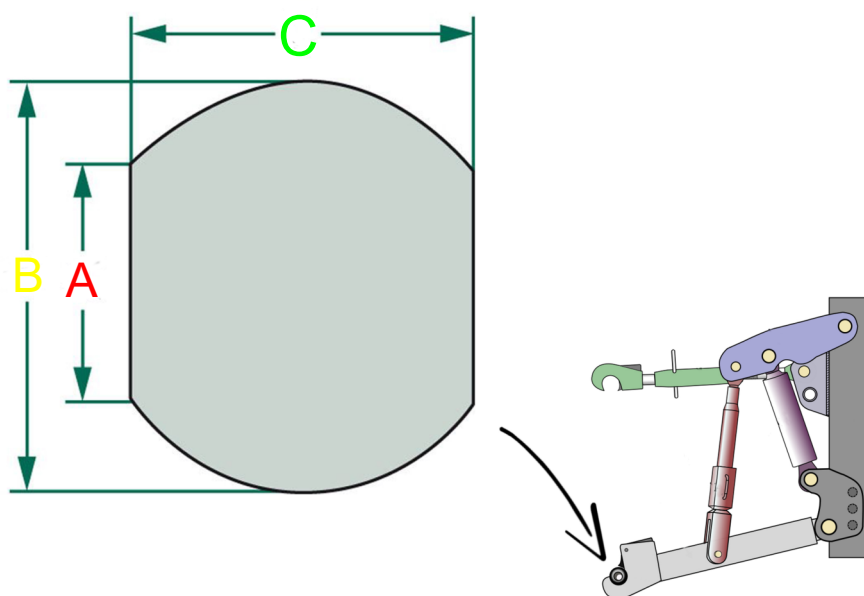

Koule do spodních ramen tříbodového závěsu

kat.	A	B	C
I.	22,4	44	35
I.-II.**	22	56	35
II.	28	56	45
II.-III.**	28	64	45
III.-II.**	37	56	38
III.	37	64	45

*rozměry jsou uvedené v mm
** přechodové koule